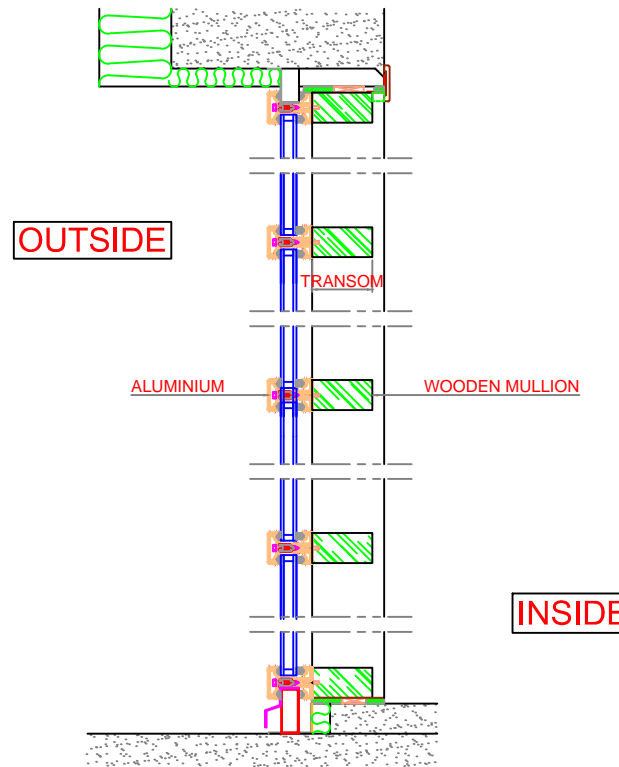

ELEVATION (NTS)

**SECTION 'A'-'A'
VERTICAL SECTIONS**

**SECTION 'B'-'B'
HORIZONTAL SECTION IN PLAN**

**Description
Curtain Wall**

FINESTRE

STRATO

LEGNO + RESINA + ALLUMINIO

YES IMPORTEED SOLUTIONS PVT. LTD.

12, Raghuvanshi Mills, S.B. Marg,
Lower Parel (West)
Mumbai - 400013

Tel: 022-24932310, Fax : 022-24932309