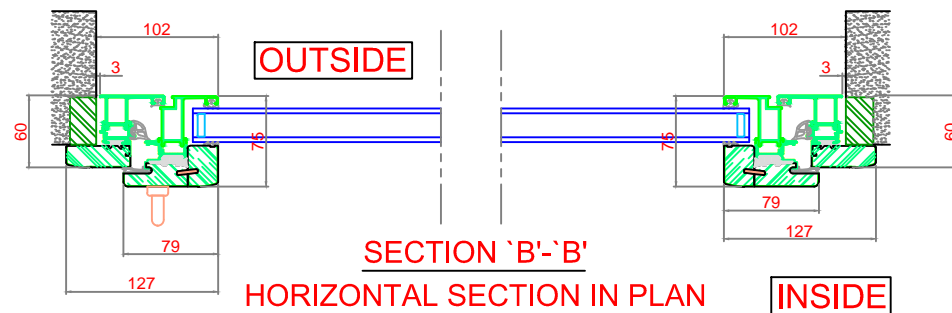

**SECTION 'A'-'A'**  
**VERTICAL SECTIONS**

**SECTION 'B'-'B'**  
**HORIZONTAL SECTION IN PLAN**

**System : Poker**

**Description**  
**Tilt & Turn**

FINESTRE

**STRATO**

LEGNO + RESINA + ALLUMINIO

**YES IMPORTED SOLUTIONS PVT. LTD.**

12, Raghuvanshi Mills, S.B. Marg,  
Lower Parel (West)

Mumbai - 400013

Tel : 022-24932310, Fax : 022-24932309